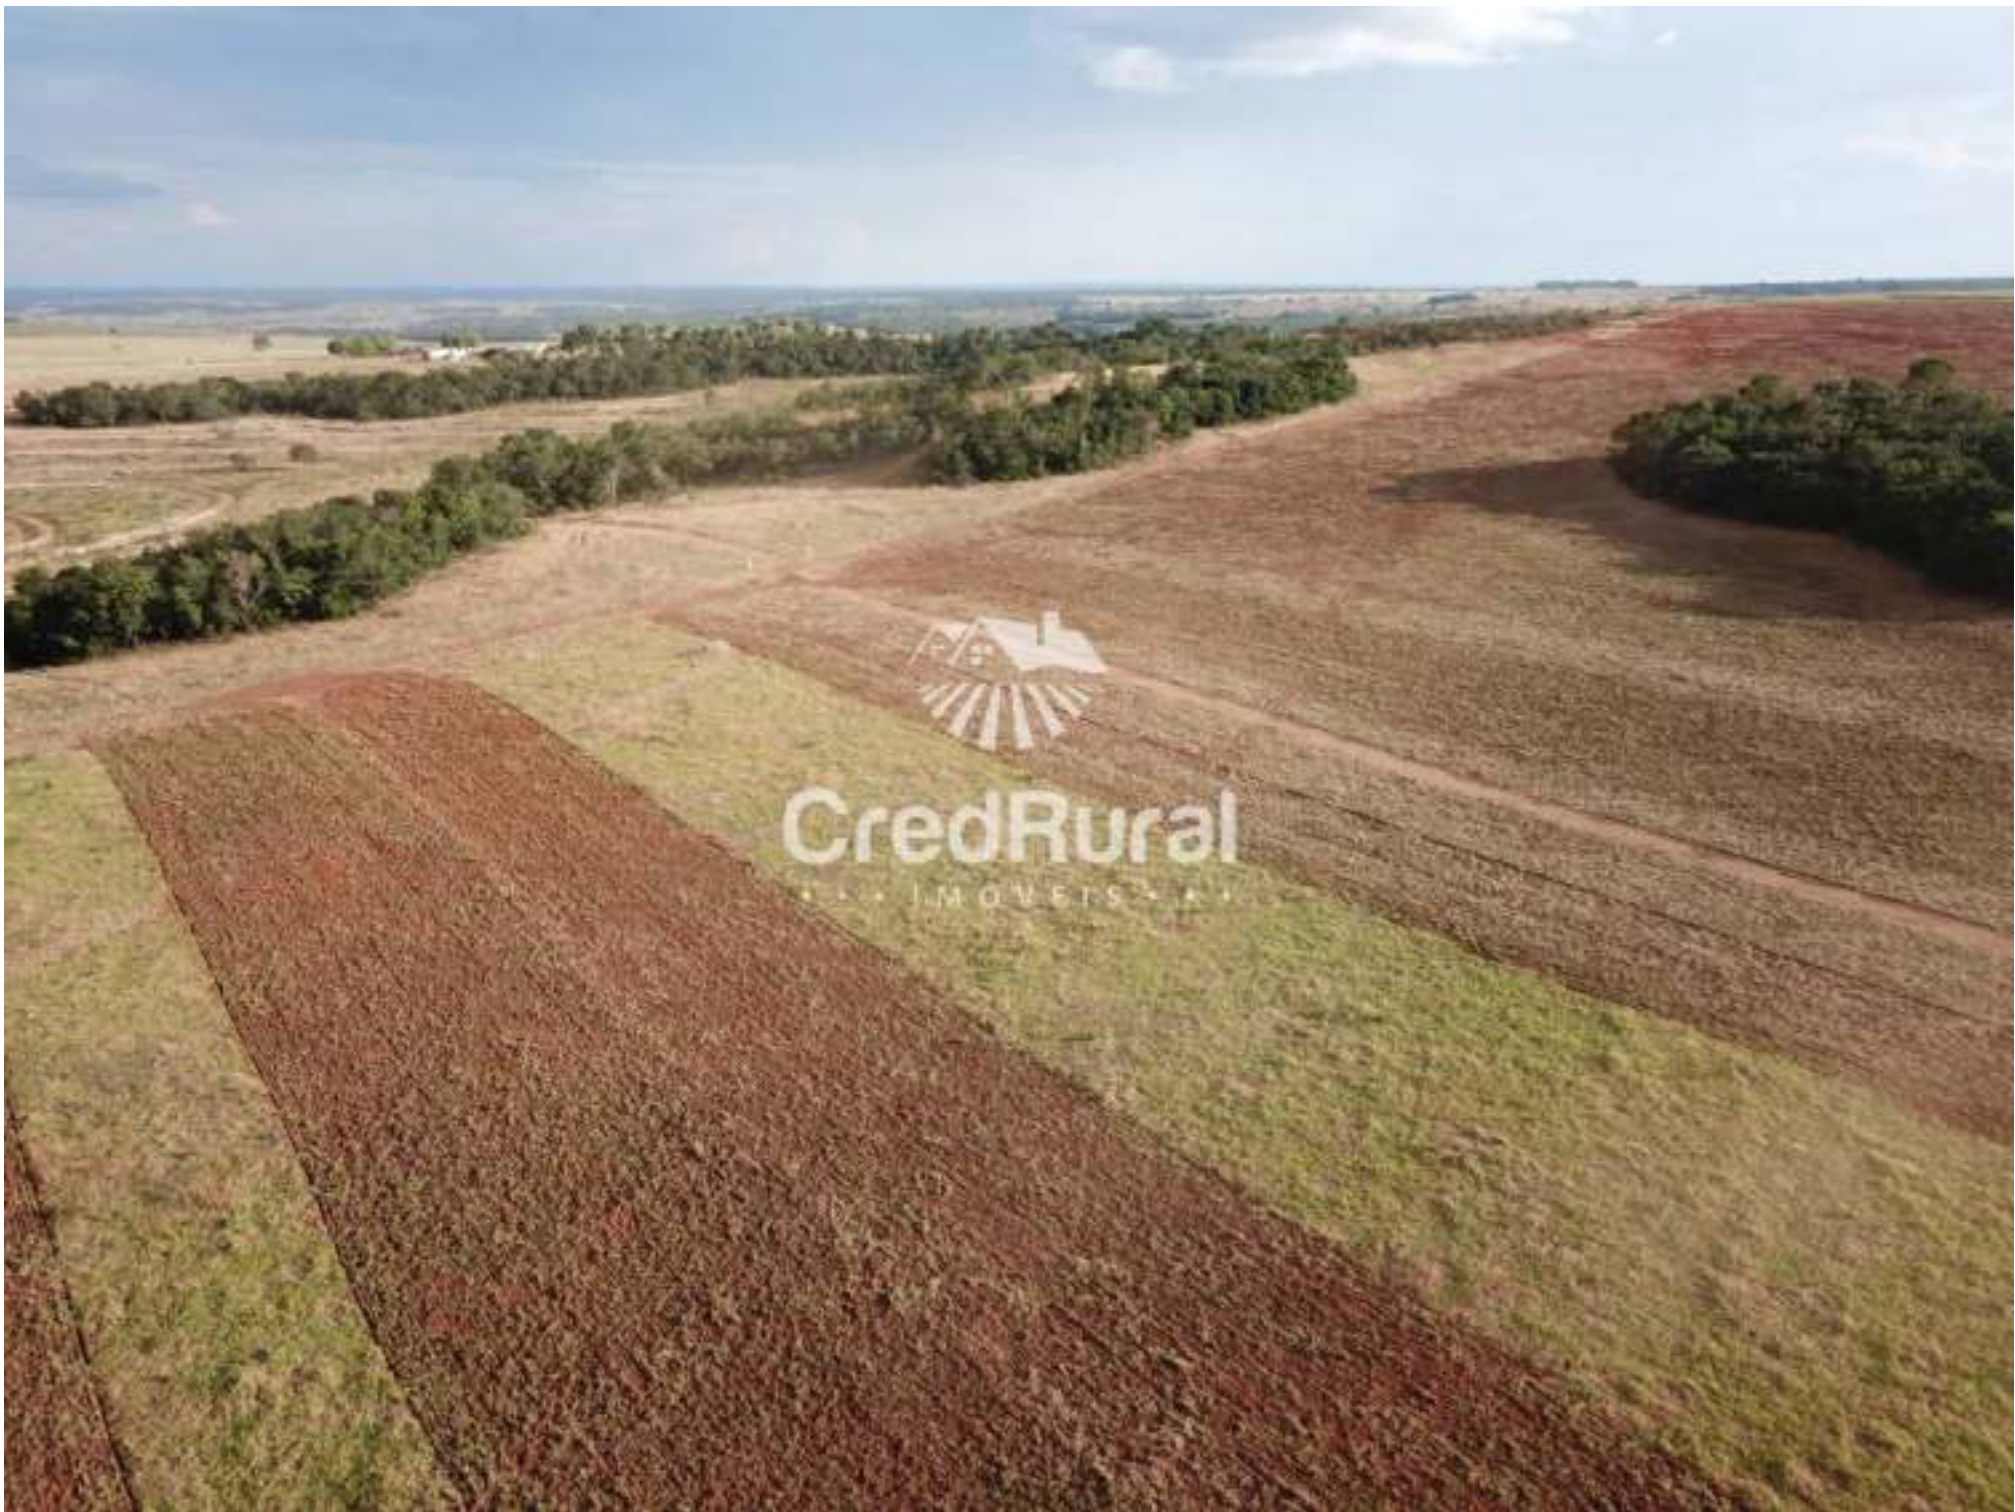

CredRural

• • IMMOVETS • •