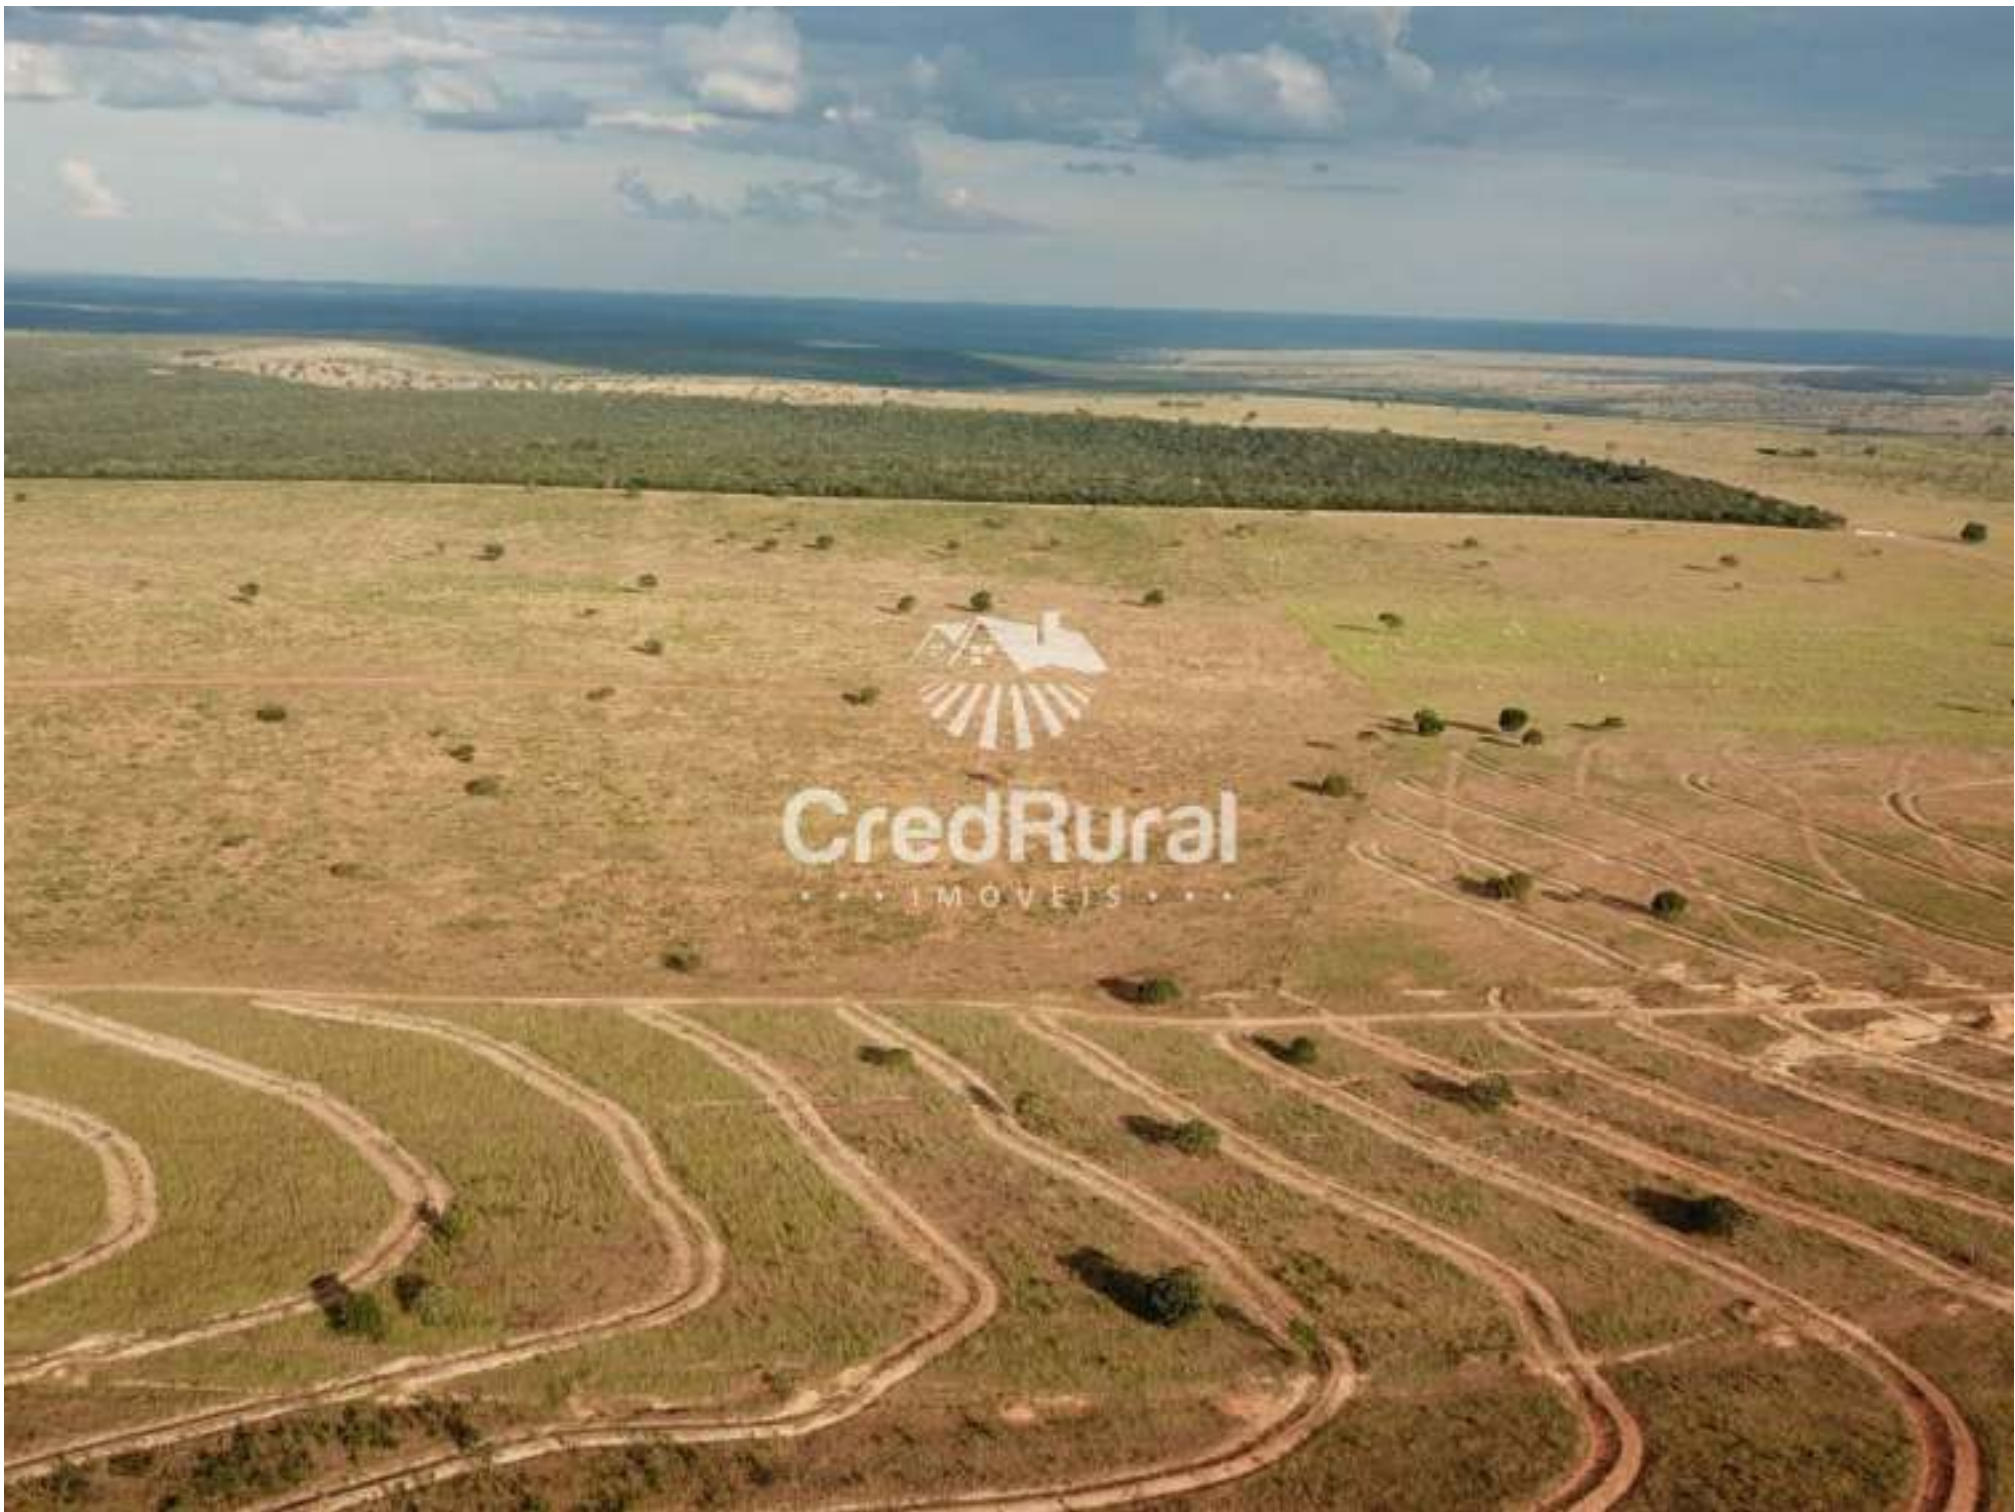

CredRural

• • IMOVETS • •